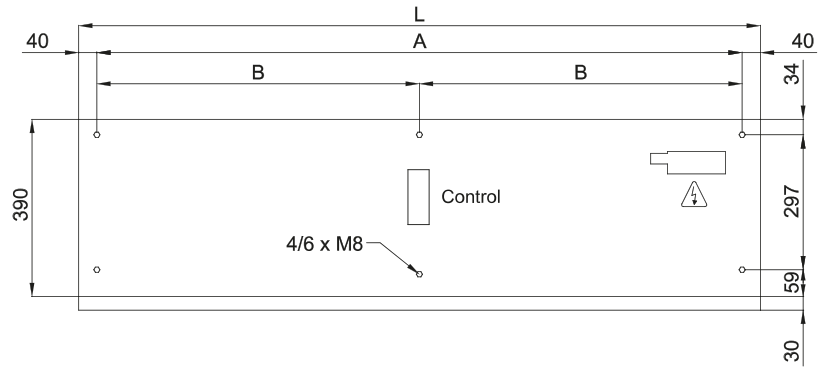

Modell	Umluft	
	Luftleistung (m³/h)	Empfohlene Einbauhöhe (m)
FLY KBB 1000 A	3900	3,5
FLY KBB 1500 A	5200	3,5
FLY KBB 2000 A	7800	3,5
FLY KBB 2500 A	9100	3,5
FLY KBB 3000 A	10400	3,5

Abmessungen

L	A	B
1000	920	-
1500	1420	710
2000	1920	960
2500	2420	1210
3000	2920	1460