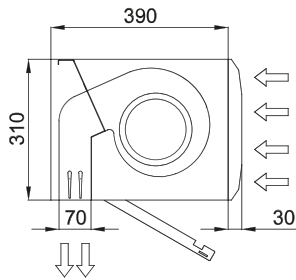

Beschreibung

50Hz

Modell	Umluft	
	Luftleistung (m³/h)	Empfohlene Einbauhöhe (m)
FLY KBB 1000 A	3900	3,5
FLY KBB 1500 A	5200	3,5
FLY KBB 2000 A	7800	3,5
FLY KBB 2500 A	9100	3,5
FLY KBB 3000 A	10400	3,5

60Hz

Modell	Umluft	
	Luftleistung (m³/h)	Empfohlene Einbauhöhe (m)
FLY KBB 1000 A	3900	3,5
FLY KBB 1500 A	5200	3,5
FLY KBB 2000 A	7800	3,5
FLY KBB 2500 A	9100	3,5
FLY KBB 3000 A	10400	3,5

Abmessungen

L	A	B
1000	920	-
1500	1420	710
2000	1920	960
2500	2420	1210
3000	2920	1460