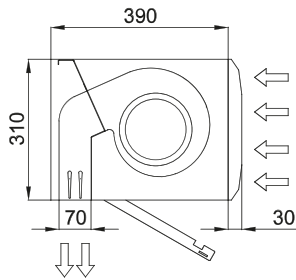

Beschreibung

50Hz

Modell	Umluft	
	Luftleistung (m ³ /h)	Empfohlene Einbauhöhe (m)
FLY KBB 1000 A	3900	3,5
FLY KBB 1500 A	5200	3,5
FLY KBB 2000 A	7800	3,5
FLY KBB 2500 A	9100	3,5
FLY KBB 3000 A	10400	3,5

60Hz

Modell	Umluft	
	Luftleistung (m ³ /h)	Empfohlene Einbauhöhe (m)
FLY KBB 1000 A	3900	3,5
FLY KBB 1500 A	5200	3,5
FLY KBB 2000 A	7800	3,5
FLY KBB 2500 A	9100	3,5
FLY KBB 3000 A	10400	3,5

Abmessungen

L	A	B
1000	920	-
1500	1420	710
2000	1920	960
2500	2420	1210
3000	2920	1460