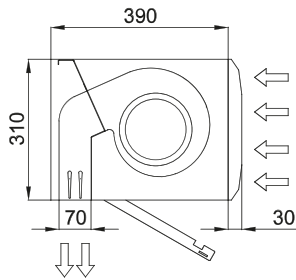

Abmessungen