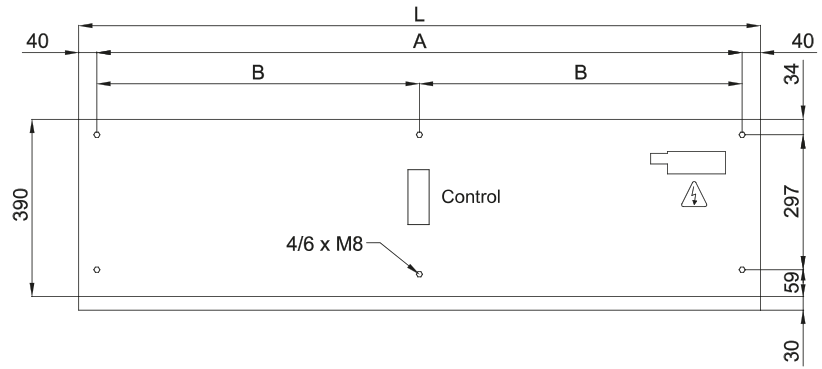

Abmessungen