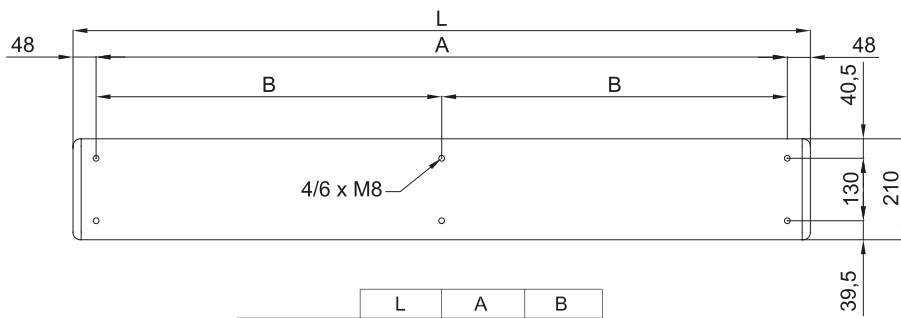

## Beschreibung

50Hz

Umluft		
Modell	Luftleistung (m <sup>3</sup> /h)	Empfohlene Einbauhöhe (m)
ARIS 1000 A	1900	2,5-3,5
ARIS 1500 A	2800	2,5-3,5
ARIS 2000 A	3800	2,5-3,5

Elektroheizung			
Modell	Luftleistung (m <sup>3</sup> /h)	Heizleistung 400Vx3 (kW)	Empfohlene Einbauhöhe (m)
ARIS 1000 E	1800	3/6/9	2,5-3,5
ARIS 1500 E	2800	4/8/12	2,5-3,5
ARIS 2000 E	3600	6/12/18	2,5-3,5

PWW				
Modell	Luftleistung (m <sup>3</sup> /h)	Heizleistung 80/60°C (kW)	Heizleistung 60/40°C (kW)	Empfohlene Einbauhöhe (m)
ARIS 1000 P86	1750	9,28	-	2,5-3,5
ARIS 1500 P86	2625	14,44	-	2,5-3,5
ARIS 2000 P86	3500	19,26	-	2,5-3,5
ARIS 1000 P64	1600	-	6,99	2,5-3,5
ARIS 1500 P64	2350	-	10,59	2,5-3,5
ARIS 2000 P64	3200	-	14,31	2,5-3,5

Abmessungen

	L	A	B
Aris 1000	1034	940	-
Aris 1500	1534	1440	-
Aris 2000	2034	1940	970