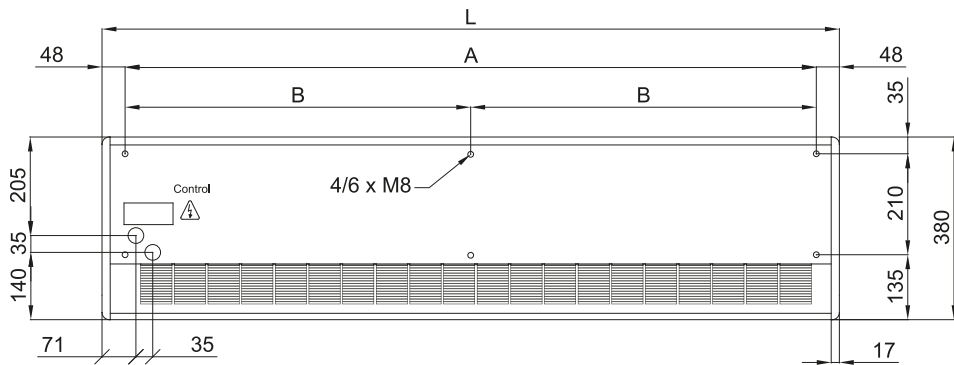

## Beschreibung

50Hz

Umluft		
Modell	Luftleistung (m <sup>3</sup> /h)	Empfohlene Einbauhöhe (m)
ARIS 1000 A	1900	2,5-3,5
ARIS 1500 A	2800	2,5-3,5
ARIS 2000 A	3800	2,5-3,5

Elektroheizung			
Modell	Luftleistung (m <sup>3</sup> /h)	Heizleistung 400Vx3 (kW)	Empfohlene Einbauhöhe (m)
ARIS 1000 E	1800	3/6/9	2,5-3,5
ARIS 1500 E	2800	4/8/12	2,5-3,5
ARIS 2000 E	3600	6/12/18	2,5-3,5

PWW				
Modell	Luftleistung (m <sup>3</sup> /h)	Heizleistung 80/60°C (kW)	Heizleistung 60/40°C (kW)	Empfohlene Einbauhöhe (m)
ARIS 1000 P86	1750	9,28	-	2,5-3,5
ARIS 1500 P86	2625	14,44	-	2,5-3,5
ARIS 2000 P86	3500	19,26	-	2,5-3,5
ARIS 1000 P64	1600	-	6,99	2,5-3,5
ARIS 1500 P64	2350	-	10,59	2,5-3,5
ARIS 2000 P64	3200	-	14,31	2,5-3,5

Abmessungen

	L	A	B
Aris 1000	1034	940	-
Aris 1500	1534	1440	-
Aris 2000	2034	1940	970