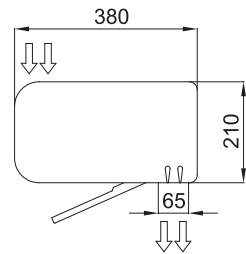

## Beschreibung

50Hz

Umluft		
Modell	Luftleistung (m <sup>3</sup> /h)	Empfohlene Einbauhöhe (m)
ARIS 1000 A	1900	2,5-3,5
ARIS 1500 A	2800	2,5-3,5
ARIS 2000 A	3800	2,5-3,5

Elektroheizung			
Modell	Luftleistung (m <sup>3</sup> /h)	Heizleistung 400Vx3 (kW)	Empfohlene Einbauhöhe (m)
ARIS 1000 E	1800	3/6/9	2,5-3,5
ARIS 1500 E	2800	4/8/12	2,5-3,5
ARIS 2000 E	3600	6/12/18	2,5-3,5

PWW				
Modell	Luftleistung (m <sup>3</sup> /h)	Heizleistung 80/60°C (kW)	Heizleistung 60/40°C (kW)	Empfohlene Einbauhöhe (m)
ARIS 1000 P86	1750	9,28	-	2,5-3,5
ARIS 1500 P86	2625	14,44	-	2,5-3,5
ARIS 2000 P86	3500	19,26	-	2,5-3,5
ARIS 1000 P64	1600	-	6,99	2,5-3,5
ARIS 1500 P64	2350	-	10,59	2,5-3,5
ARIS 2000 P64	3200	-	14,31	2,5-3,5

Abmessungen

	L	A	B
Aris 1000	1034	940	-
Aris 1500	1534	1440	-
Aris 2000	2034	1940	970