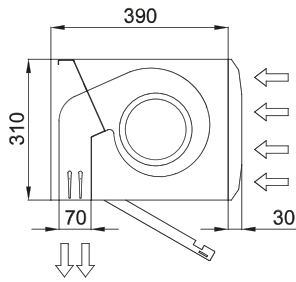

- „Türluftschleier für Insektenschutz an Eingängen zu Lebensmittelverarbeitung, Krankenhäusern, Reinräumen oder sonstiger Industrie. Hochgeschwindigkeitsluftbarriere, die das Eindringen von fliegenden Insekten in das Gebäude vermeidet. Einbauhöhe bis zu 3,5 Meter nach NSF 37 Standard.“
- Selbsttragende Gehäusekonstruktion aus verzinktem Stahlblech, standardmäßig ist das Gehäuse beschichtet in RAL9016 (Verkehrsweiß). Andere Farben oder Edelstahl sind auf Anfrage möglich.
- Durch die großzügigen Öffnungen des Ansauggitters erübrigt sich eine intensive Wartung.
- Tragflächig geformte Ausblaslamellen aus eloxiertem Aluminium, einstellbar von 0-15° zu jeder Seite.
- Doppelseitig saugende, geräuscharme, effiziente EC-Radialventilatoren mit Außenläufermotoren und sehr niedrigem Energieverbrauch.
- „A“ Typ hat keine Heizung, nur Umluft.
- Plug&Play Regelung Hand Auto mit 7 m RJ45 Kabel und magnetischem Türkontakt sind im Lieferumfang enthalten. Optional: Clever Control (programmierbar, automatisch, intelligent, energiesparend, Modbus RTU für Gebäudeautomation Anschluss...)
- Luftleistung: 3900 m³/h
- Ventilatoren: 0,921 kW 4,08 A 230Vx1 50/60Hz
- Maße: 420x310x1000 mm (Tiefe, Höhe, Länge)

Beschreibung

50Hz

Modell	Umluft	
	Luftleistung (m ³ /h)	Empfohlene Einbauhöhe (m)
FLY KBB 1000 A	3900	3,5
FLY KBB 1500 A	5200	3,5
FLY KBB 2000 A	7800	3,5
FLY KBB 2500 A	9100	3,5
FLY KBB 3000 A	10400	3,5

60Hz

Modell	Umluft	
	Luftleistung (m ³ /h)	Empfohlene Einbauhöhe (m)
FLY KBB 1000 A	3900	3,5
FLY KBB 1500 A	5200	3,5
FLY KBB 2000 A	7800	3,5
FLY KBB 2500 A	9100	3,5
FLY KBB 3000 A	10400	3,5

Abmessungen

L	A	B
1000	920	-
1500	1420	710
2000	1920	960
2500	2420	1210
3000	2920	1460